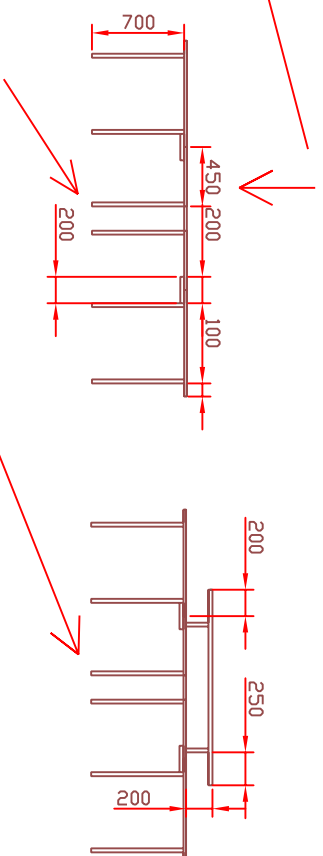

Uprostred stolu vznikne viko ktore ma uprostred diru pro tunel se spustenymi bocnicemi

Bocnice spustene az na zem. uprostred tak vznikne tunel na datové a napajeci kabely